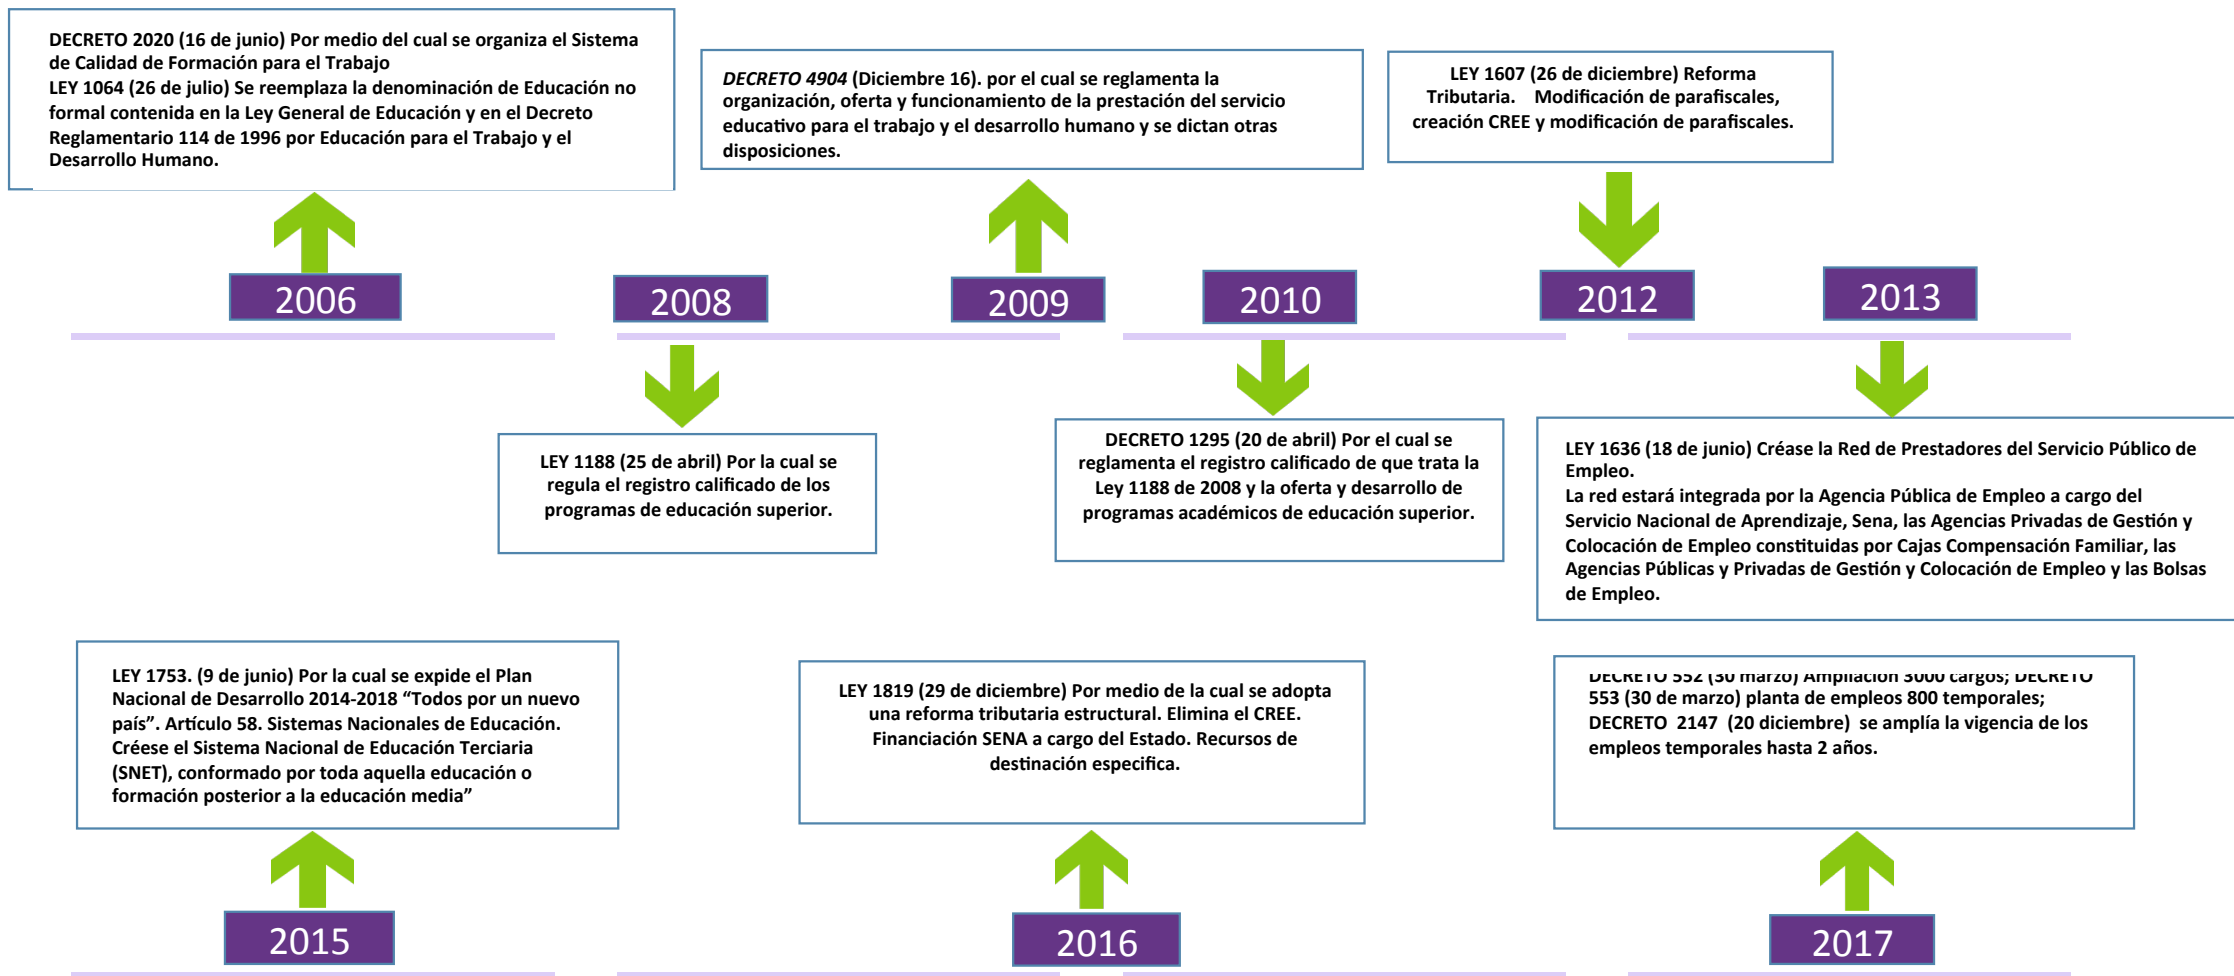

LINEA DE TIEMPO - MARCO JURÍDICO DE LA FORMACIÓN PROFESIONAL DEL SENA

Sistematizado por: CEPEF

CÍRCULO DE ESTUDIOS PEDAGÓGICOS Y DE LA FORMACIÓN PROFESIONAL "CEPEF"
 Santiago de Cali, 6 de marzo de 2018